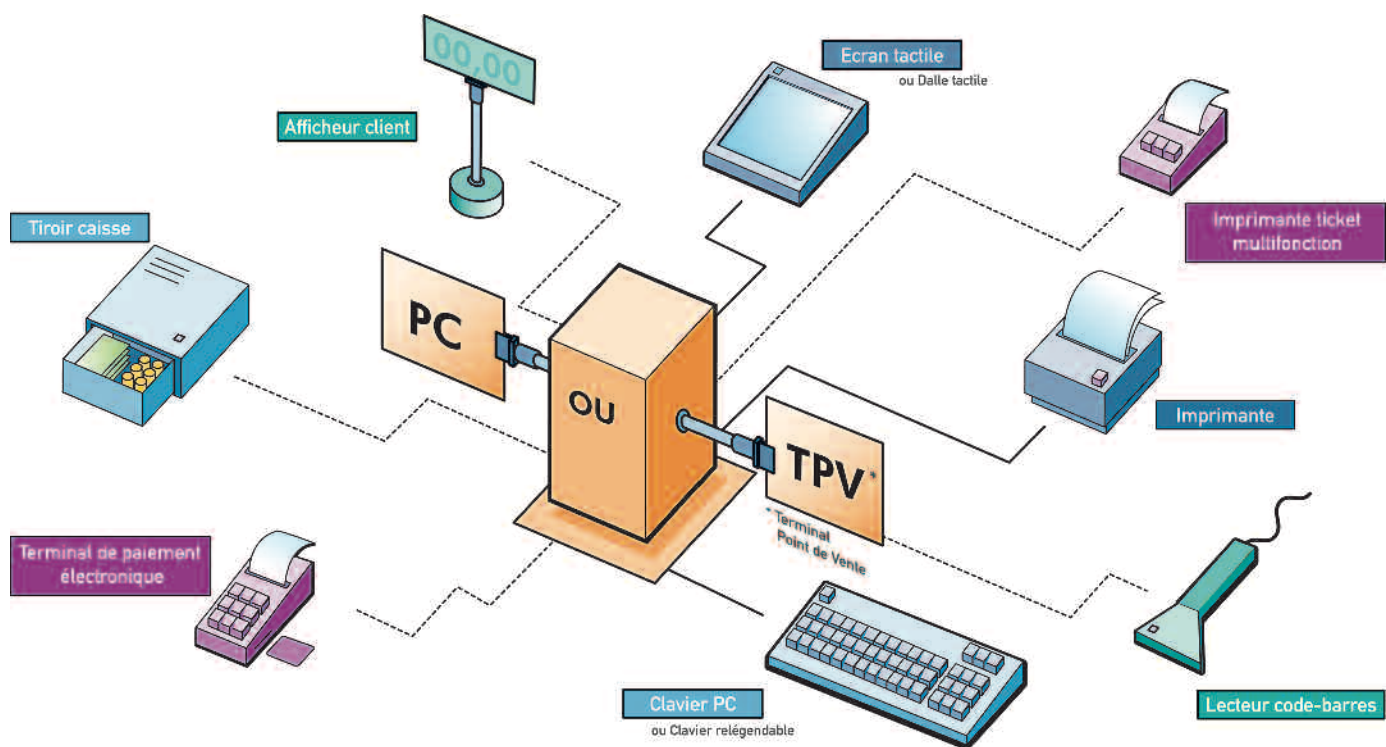

Ciel Point de Vente est compatible avec tout type de périphériques liés à l'encaissement.